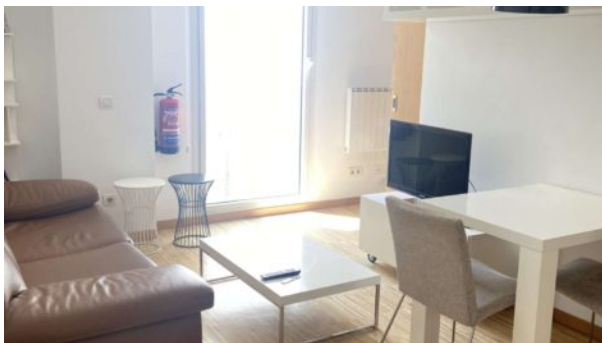

Listing Gallery