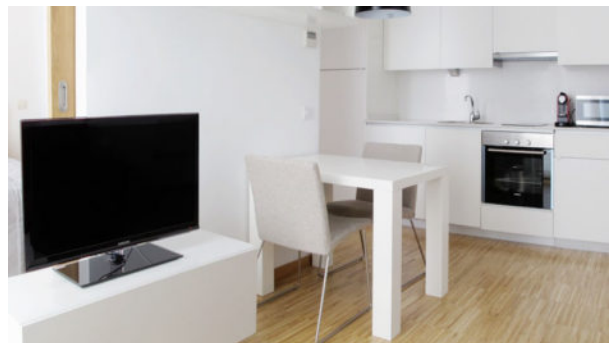

Listing Gallery