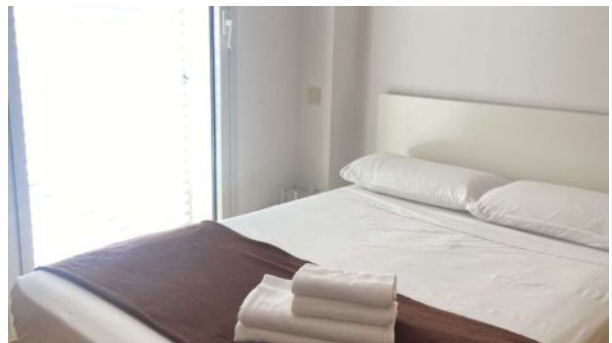

Listing Gallery