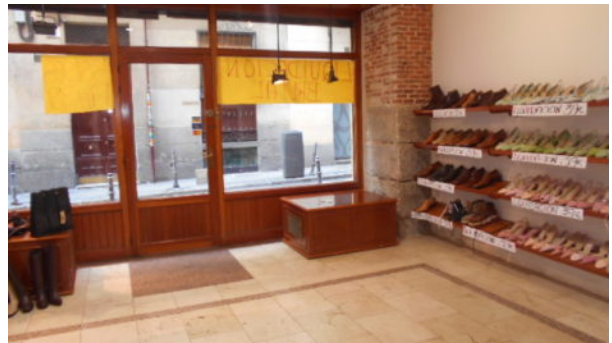

Listing Gallery