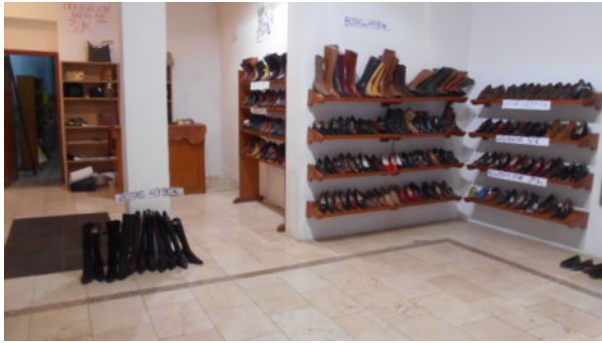

Listing Gallery