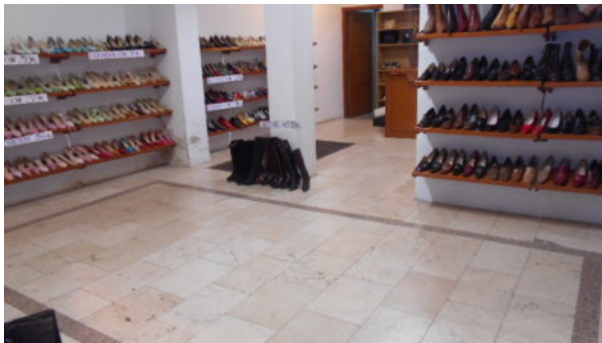

Listing Gallery